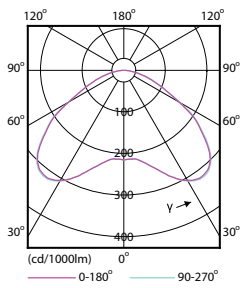

## Light Distribution Diagrams

TrueForce LEDHIL HPI 250W E40 840 60D

TrueForce LEDHIL HPI 250W E40 840 120D

400W E40 Others ND 60D 840 4000K

400W E40 Others ND 120D 840 4000K