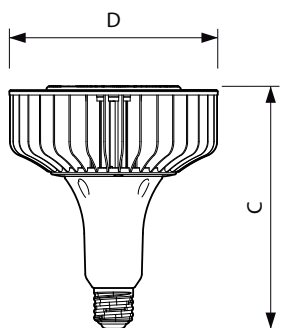

## Dimensional drawing

Product	D	C
TrueForce LED HPI ND 110-88W E40 840 60D	210 mm	250 mm
TrueForce LED HPI ND 200-145W E40 840 120D	210 mm	250 mm
TrueForce LED HPI ND 200-145W E40 840 60D	210 mm	250 mm
TrueForce LED HPI ND 110-88W E40 840 120D	210 mm	250 mm