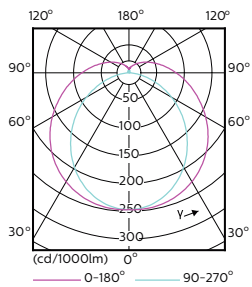

MASTER LEDtube Universal T8

Order Code	Full Product Name	Ähnlichste		
		Farbtemperatur (nom.)	Lichtstrom (nom.)	Nennlichtstrom (nom.)
70535300	Master LEDtube Universal	865	3700 lm	3700 lm

Order Code	Full Product Name	Ähnlichste		
		Farbtemperatur (nom.)	Lichtstrom (nom.)	Nennlichtstrom (nom.)
	1500mm UO			
	24W865 T8			

Light Distribution Diagrams

LEDtube 1200mm 16W G13