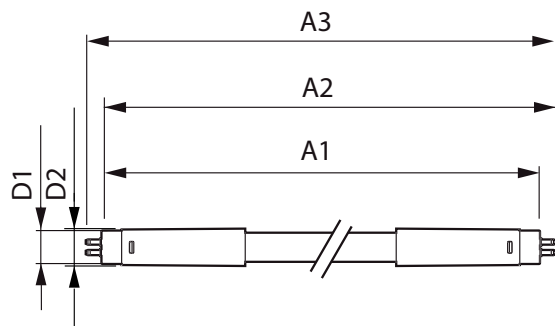

Versions

Abmessungsskizzen

Product	D1	D2	A1	A2	A3
Master LEDtube Universal 1200mm UO 16W830 T8	25.7 mm	28 mm	1199.4 mm	1206.5 mm	1213.6 mm
Master LEDtube Universal 1200mm UO 16W840 T8	25.7 mm	28 mm	1199.4 mm	1206.5 mm	1213.6 mm
Master LEDtube Universal 1500mm UO 24W865 T8	25.7 mm	28 mm	1500 mm	1507.1 mm	1514.2 mm
Master LEDtube Universal 1500mm UO 24W830 T8	25.7 mm	28 mm	1500 mm	1507.1 mm	1514.2 mm
Master LEDtube Universal 1500mm UO 24W840 T8	25.7 mm	28 mm	1500 mm	1507.1 mm	1514.2 mm
Master LEDtube Universal 1200mm UO 16W865 T8	25.7 mm	28 mm	1199.4 mm	1206.5 mm	1213.6 mm