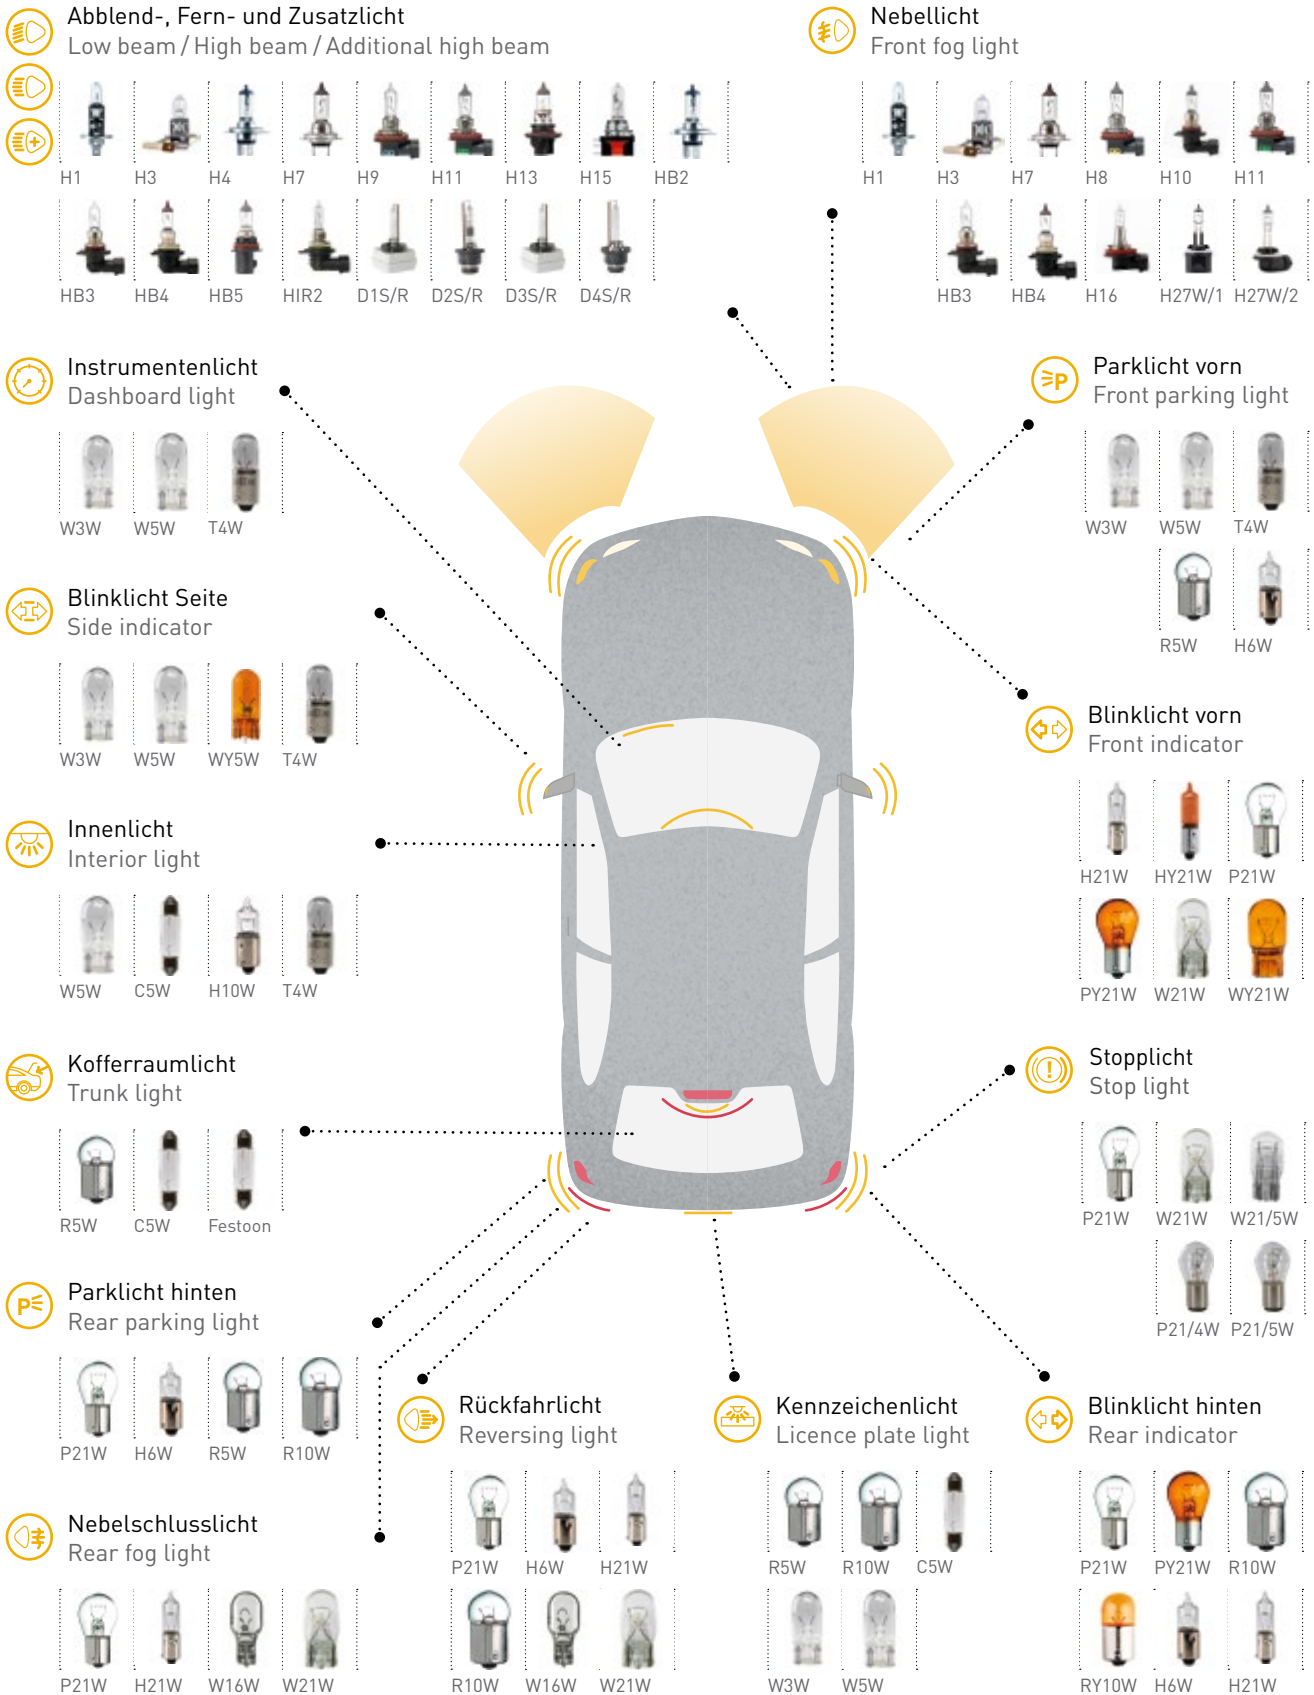

Application guide