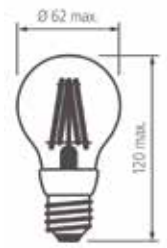

Technische Daten	Technical details	
Farbtemperatur	Color temperature	2.700 K
Spannung	Voltage	230 V
Frequenz	Frequency	50 Hz
Einsatztemperatur	Operating temp.	-20 to +50°C
Sockel	Base	E27

Lampen mit klarem Glas
Bulbs with clear glass

Lampen mit mattem Glas
Bulbs with frosted glass

Artikel Reference	Lampen mit klarem Glas Bulbs with clear glass			Lampen mit mattem Glas Bulbs with frosted glass	
	50061	50051	50055	50062	50052
Leistung Wattage	5,5	3,5	3,5	5,5	3,5
Lichtstrom Light output	550	370	350	520	350
Leuchtkraft Efficacy	100	>100	100	95	100
Farbwiedergabe Color rendering	>90	>90	>80	>90	>90
Dimmbar* Dimmability	yes	yes	no	yes	yes
Lebensdauer Lifetime	25.000	25.000	20.000	25.000	25.000
Schaltzyklen Switching cycles	>30.000	>30.000	>20.000	>30.000	>30.000
EU-Label EU label	A*	A**	A**	A*	A**