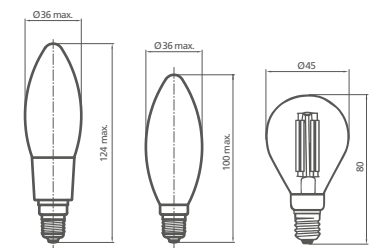

vosLED Glühlampen – transparenter Ring Light bulbs – transparent ring

Technische Daten	Technical details	
Farbtemperatur	Color temperature	2.700 K
Spannung	Voltage	230 V
Frequenz	Frequency	50 Hz
Einsatztemperatur	Operating temp.	-20 to +50°C
Sockel	Base	E27

Lampen mit klarem Glas
Bulbs with clear glass

Lampen mit mattem Glas
Bulbs with frosted glass

Artikel Reference	Lampen mit klarem Glas Bulbs with clear glass			Lampen mit mattem Glas Bulbs with frosted glass	
	50074	50060	50050	50075	50160
Leistung Wattage	6,5	5,5	3,5	6,5	5,5
Lichtstrom Light output	770	605	420	700	520
Leuchtkraft Efficacy	≥110	110	120	>100	95
Farbwiedergabe Color rendering	>90	>90	>90	>90	>90
Dimmbar* Dimmability	no	yes	yes	no	yes
Lebensdauer Lifetime	25.000	25.000	25.000	25.000	25.000
Schaltzyklen Switching cycles	>30.000	>30.000	>30.000	>30.000	>30.000
EU-Label EU label	A**	A**	A**	A*	A*

* Bitte Liste empfohlener Dimmer nutzen:
Please use the list recommended dimmers:
www.vosla.com/de/downloads

vosLED Glühlampen – weißer Ring Light bulbs – white ring

Technische Daten	Technical details	
Farbtemperatur	Color temperature	2.700 K
Spannung	Voltage	230 V
Frequenz	Frequency	50 Hz
Einsatztemperatur	Operating temp.	-20 to +50°C
Sockel	Base	E27

Lampen mit klarem Glas
Bulbs with clear glass

Lampen mit mattem Glas
Bulbs with frosted glass