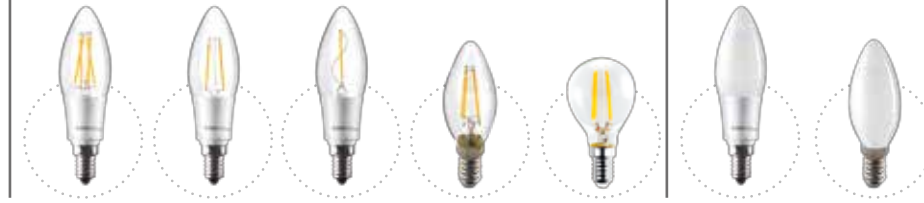

Technische Daten	Technical details	
Farbtemperatur	Color temperature	2.700 K
Spannung	Voltage	230 V
Frequenz	Frequency	50 Hz
Einsatztemperatur	Operating temp.	-20 to +50°C
Sockel	Base	E14

Lampen mit klarem Glas
Lamps with clear glass

Lampen mit mattem Glas
Lamps with frosted glass

Artikel Reference	Lampen mit klarem Glas Lamps with clear glass					Lampen mit mattem Glas Lamps with frosted glass	
	50021	50011	50001	50016	50301	50022	50018
Leistung Wattage	3	2	1	3	3	3	3
Lichtstrom Light output	300	200	100	300	300	270	270
Leuchtkraft Efficacy	100	100	100	100	100	90	90
Farbwiedergabe Color rendering	>90	>90	>90	90	90	>90	90
Dimmbar* Dimmability	yes	yes	yes	yes	yes	yes	yes
Lebensdauer Lifetime	25.000	25.000	25.000	15.000	15.000	25.000	15.000
Schaltzyklen Switching cycles	>30.000	>30.000	>30.000	>15.000	>15.000	>30.000	>15.000
EU-Label EU label	A**	A**	A**	A**	A**	A**	A**