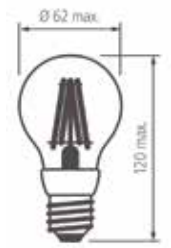

Technische Daten	Technical details	
Farbtemperatur	Color temperature	2.700 K
Spannung	Voltage	230 V
Frequenz	Frequency	50 Hz
Einsatztemperatur	Operating temp.	-20 to +50°C
Sockel	Base	E27

Lampen mit klarem Glas
Bulbs with clear glass

Lampen mit mattem Glas
Bulbs with frosted glass

Artikel Reference	Lampen mit klarem Glas Bulbs with clear glass			Lampen mit mattem Glas Bulbs with frosted glass	
	50074	50060	50050	50075	50160
Leistung Wattage	6,5	5,5	3,5	6,5	5,5
Lichtstrom Light output	770	605	420	700	520
Leuchtkraft Efficacy	≥110	110	120	>100	95
Farbwiedergabe Color rendering	>90	>90	>90	>90	>90
Dimmbar* Dimmability	no	yes	yes	no	yes
Lebensdauer Lifetime	25.000	25.000	25.000	25.000	25.000
Schaltzyklen Switching cycles	>30.000	>30.000	>30.000	>30.000	>30.000
EU-Label EU label	A**	A**	A**	A*	A*