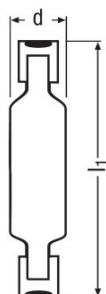

Produkteigenschaften

- Dimmbar
- Infrarotstrahlung für Licht bei schlechten Bedingungen

Technische Daten

Elektrische Daten

Lampenstrom	6,6 A
Nennleistung	200,00 W

Photometrische Daten

Nennlichtstrom	4400 lm
Lichtstärke	28000 cd

Abmessungen & Gewicht

Durchmesser	15,0 mm
Länge	65,6 mm
Länge mit Sockel jedoch ohne Sockelstift	65,00 mm

Lebensdauer

Lebensdauer	1000 h
-------------	--------

Zusätzliche Produktdaten

Sockel (Normbezeichnung)	R7s
--------------------------	-----

Verpackungsinformationen

Produkt-Code	Produkt-Bezeichnung	Verpackungseinheit (Stück pro Einheit)	Abmessungen (Länge x Breite x Höhe)	Volumen	Gewicht brutto
4050300209944	64380	Faltschachtel 1	113 mm x 33 mm x 33 mm	0.12 dm ³	17.33 g
4050300209951	64380	Versandschachtel 25	180 mm x 130 mm x 180 mm	4.21 dm ³	565.33 g