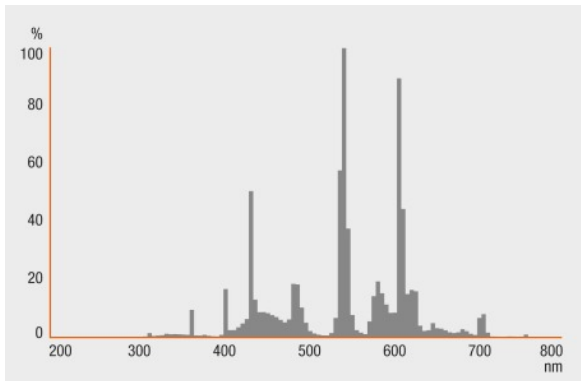

Lichtverteilung