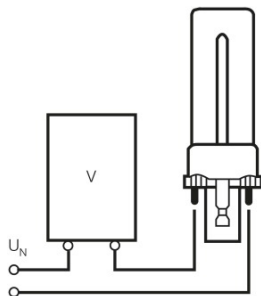

Länge	172,0 mm
Länge nach IEC-Norm	160 mm
Länge mit Sockel jedoch ohne Sockelstift	149,00 mm
Rohrdurchmesser	12 mm

Lebensdauer

Nutzlebensdauer	6500 h
Bem.-Lampenüberlebensfaktor bei 2.000 h	0,99
Bem.-Lampenüberlebensfaktor bei 4.000 h	0,99
Bem.-Lampenüberlebensfaktor bei 6.000 h	0,95
Bem.-Lampenüberlebensfaktor bei 8.000 h	0,81
Betriebsart LLMF/LSF	50 Hz
Lebensdauer	10000 h ¹⁾

Sicherheitshinweise

Im Falle eines Lampenbruchs: www.osram.de/lampenbruch

Schaltplan

Produktdatenblatt

Verpackungsinformationen

Produkt-Code	Produkt-Bezeichnung	Verpackungseinheit (Stück pro Einheit)	Abmessungen (Länge x Breite x Höhe)	Volumen	Gewicht brutto
4050300012049	DULUX D 26 W/840	Versandschachtel 10	157 mm x 188 mm x 120 mm	3.54 dm ³	705.00 g