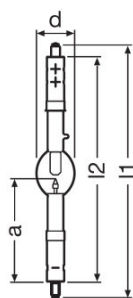

Abmessungen & Gewicht

Durchmesser	52,0 mm
Länge	375,0 mm
Länge mit Sockel jedoch ohne Sockelstift	322,00 mm
Abstand Lichtschwerpunkt (LCL)	142,5 mm ¹⁾
Elektrodenabstand kalt	5,8 mm
Kabel-/Leitungslänge, Eingangsseite	-
Produktgewicht	452,00 g

Sockel Anode (Normbezeichnung)	SFa25-14
Sockel Kathode (Normbezeichnung)	SFc25-14

Produktdatenblatt

Einsatzmöglichkeiten

Kühlung	Forciert
Brennstellung	s30/p30 ¹⁾

¹⁾ bei vertikaler Brennlage: Anode (+) oben